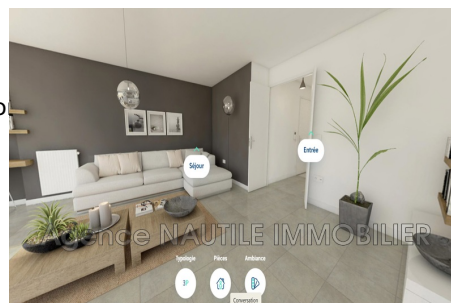

Classe énergie (dpe) : Non soumis

Emission de gaz à effet de serre (ges) :

Non soumis

Document non contractuel

13/09/2024 - Prix T.T.C

Appartement 2921 La Grande-Motte

Résidence de standing offrant un emplacement privilégié au cœur de ville de la Grande Motte, à quelques pas de la mer, nichée dans un écrin de verdure, avec une architecture à faible hauteur. Cet appartement 3 pièces situé au 2^{ème} et dernier étage a été pensé dans les moindres détails avec des prestations haut de gamme, de beaux volumes et belles orientations pour garantir confort, luminosité et plaisir d'habiter. Il vous séduira avec sa surface de 65 m², son beau séjour lumineux de 26 m² ouvrant sur grande terrasse de 15m². Ce bien possède 2 chambres, une salle de bains, un wc séparés, un parking, accès sécurisé à l'ensemble de la résidence, ascenseur, local à vélo. L'appartement est conçu avec des finitions de haute qualité, des matériaux modernes, carrelage grand format, larges baies vitrées en aluminium, volets roulants, chauffage et climatisation par gaine. Son système de chauffage par géothermie, vous permettra de réaliser des économies d'énergie tout en contribuant à la protection de l'environnement. Conforme aux normes RE2020 garantissant une performance énergétique élevée. Livraison au 2^{ème} trimestre 2026. Vous bénéficierez des frais de notaire réduits. Programme à prix promoteur.