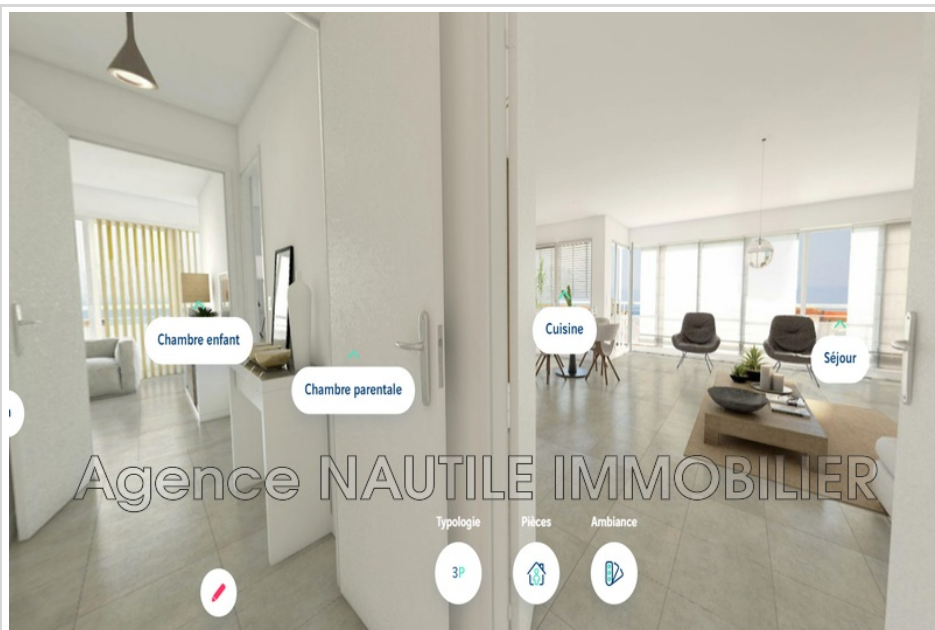

Classe énergie (dpe) : Non soumis

Emission de gaz à effet de serre (ges) :

Non soumis

Document non contractuel

13/09/2024 - Prix T.T.C

Appartement 2921 La Grande-Motte

Résidence de standing offrant un emplacement privilégié au cœur de ville de la Grande Motte, à quelques pas de la mer, nichée dans un écrin de verdure, avec une architecture à faible hauteur. Cet appartement 3 pièces situé au 2^{ème} et dernier étage a été pensé dans les moindres détails avec des prestations haut de gamme, de beaux volumes et belles orientations pour garantir confort, luminosité et plaisir d'habiter. Il vous séduira avec sa surface de 65 m², son beau séjour lumineux de 26 m² ouvrant sur grande terrasse de 15m². Ce bien possède 2 chambres, une salle de bains, un wc séparés, un parking, accès sécurisé à l'ensemble de la résidence, ascenseur, local à vélo. L'appartement est conçu avec des finitions de haute qualité, des matériaux modernes, carrelage grand format, larges baies vitrées en aluminium, volets roulants, chauffage et climatisation par gaine. Son système de chauffage par géothermie, vous permettra de réaliser des économies d'énergie tout en contribuant à la protection de l'environnement. Conforme aux normes RE2020 garantissant une performance énergétique élevée. Livraison au 2^{ème} trimestre 2026. Vous bénéficierez des frais de notaire réduits. Programme à prix promoteur.