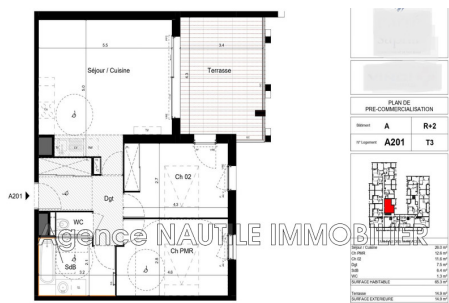

Classe énergie (dpe) : Non soumis

Emission de gaz à effet de serre (ges) :

Non soumis

Document non contractuel

13/09/2024 - Prix T.T.C

Appartement 2921 La Grande-Motte

Résidence de standing offrant un emplacement privilégié au cœur de ville de la Grande Motte, à quelques pas de la mer, nichée dans un écrin de verdure, avec une architecture à faible hauteur. Cet appartement 3 pièces situé au 2^{ème} et dernier étage a été pensé dans les moindres détails avec des prestations haut de gamme, de beaux volumes et belles orientations pour garantir confort, luminosité et plaisir d'habiter. Il vous séduira avec sa surface de 65 m², son beau séjour lumineux de 26 m² ouvrant sur grande terrasse de 15m². Ce bien possède 2 chambres, une salle de bains, un wc séparés, un parking, accès sécurisé à l'ensemble de la résidence, ascenseur, local à vélo. L'appartement est conçu avec des finitions de haute qualité, des matériaux modernes, carrelage grand format, larges baies vitrées en aluminium, volets roulants, chauffage et climatisation par gaine. Son système de chauffage par géothermie, vous permettra de réaliser des économies d'énergie tout en contribuant à la protection de l'environnement. Conforme aux normes RE2020 garantissant une performance énergétique élevée. Livraison au 2^{ème} trimestre 2026. Vous bénéficierez des frais de notaire réduits. Programme à prix promoteur.