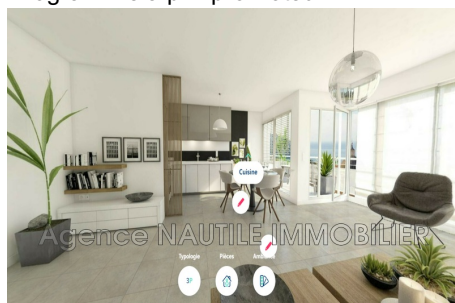

Classe énergie (dpe) : Non soumis

Emission de gaz à effet de serre (ges) :

Non soumis

Document non contractuel

13/09/2024 - Prix T.T.C

Appartement 2921 La Grande-Motte

Résidence de standing offrant un emplacement privilégié au cœur de ville de la Grande Motte, à quelques pas de la mer, nichée dans un écrin de verdure, avec une architecture à faible hauteur. Cet appartement 3 pièces situé au 2^{ème} et dernier étage a été pensé dans les moindres détails avec des prestations haut de gamme, de beaux volumes et belles orientations pour garantir confort, luminosité et plaisir d'habiter. Il vous séduira avec sa surface de 65 m², son beau séjour lumineux de 26 m² ouvrant sur grande terrasse de 15m². Ce bien possède 2 chambres, une salle de bains, un wc séparés, un parking, accès sécurisé à l'ensemble de la résidence, ascenseur, local à vélo. L'appartement est conçu avec des finitions de haute qualité, des matériaux modernes, carrelage grand format, larges baies vitrées en aluminium, volets roulants, chauffage et climatisation par gaine. Son système de chauffage par géothermie, vous permettra de réaliser des économies d'énergie tout en contribuant à la protection de l'environnement. Conforme aux normes RE2020 garantissant une performance énergétique élevée. Livraison au 2^{ème} trimestre 2026. Vous bénéficierez des frais de notaire réduits. Programme à prix promoteur.